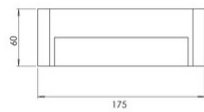

## Wild

<b>Code</b>	<b>6595-21-294</b>
<b>Type</b>	Applique extérieure
<b>Designer</b>	S.T. Fabas Luce
<b>Code Barres</b>	8019282561385
<b>Tarif douanier</b>	94051190
<b>Couleur</b>	Gris foncé
<b>Matériel</b>	Structure en métal et polycarbonate
<b>IP</b>	IP65
<b>IK</b>	07
<b>Classe d'isolation</b>	 CL1
<b>Dimensions de la lampe</b>	175x110x60mm - 0.7kg
<b>Dimensions de la boîte</b>	205x115x160mm - 0.8kg
	<b>Source de lumière 1</b>
<b>Source</b>	LED 12W Intégré
<b>Lumens de la source lumineuse</b>	1454 lm
<b>Lumen de l'article</b>	910 lm
<b>Température de couleur</b>	Warm white 3000K
<b>Classe énergétique</b>	
	<b>Spécifications électriques 1</b>
<b>Tension d'alimentation</b>	230V AC 50Hz