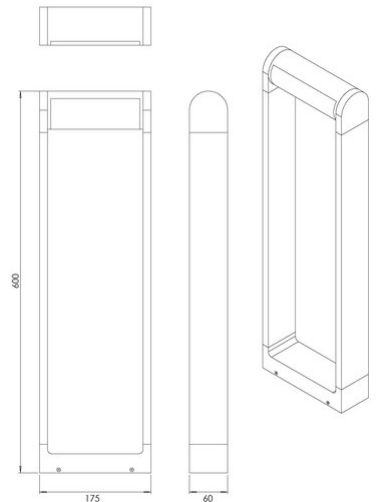

## Wild

<b>Code</b>	<b>6595-10-294</b>
<b>Type</b>	Piquets et poteaux
<b>Designer</b>	S.T. Fabas Luce
<b>Code Barres</b>	8019282561408
<b>Tarif douanier</b>	94052190
<b>Couleur</b>	Gris foncé
<b>Matériel</b>	Structure en métal et polycarbonate
<b>IP</b>	IP65
<b>IK</b>	07
<b>Classe d'isolation</b>	 CL1
<b>Dimensions de la lampe</b>	175x65x600mm - 1.5kg
<b>Dimensions de la boîte</b>	225x115x630mm - 1.8kg
	<b>Source de lumière 1</b>
<b>Source</b>	LED 12W Intégré
<b>Lumens de la source lumineuse</b>	1454 lm
<b>Lumen de l'article</b>	910 lm
<b>Température de couleur</b>	Warm white 3000K
<b>Classe énergétique</b>	 D
	<b>Spécifications électriques 1</b>
<b>Tension d'alimentation</b>	230V AC 50Hz