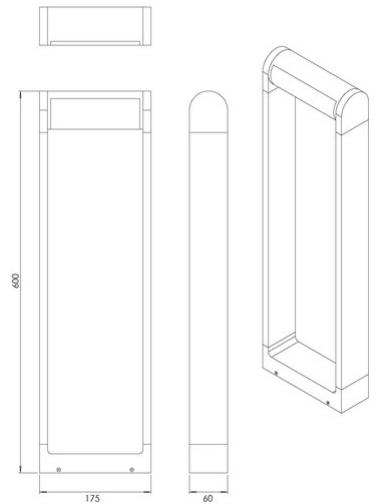

Wild

Code	6595-10-284
Type	Piquets et poteaux
Designer	S.T. Fabas Luce
Code Barres	8019282561392
Tarif douanier	94052190
Couleur	Corten
Matériel	Structure en métal et polycarbonate
IP	IP65
IK	07
Classe d'isolation	 CL1
Dimensions de la lampe	175x65x600mm - 1.5kg
Dimensions de la boîte	225x115x630mm - 1.8kg
	Source de lumière 1
Source	LED 12W Intégré
Lumens de la source lumineuse	1454 lm
Lumen de l'article	910 lm
Température de couleur	Warm white 3000K
Classe énergétique	 D
	Spécifications électriques 1
Tension d'alimentation	230V AC 50Hz