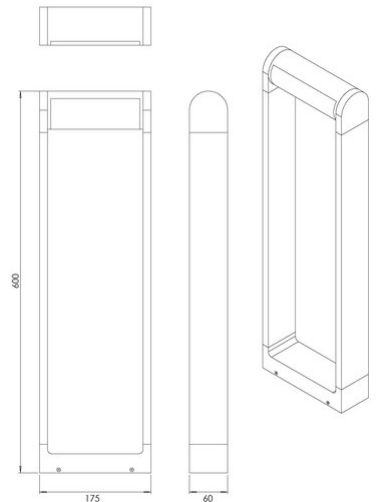

Wild

Code	6595-10-284
Type	Piquets et poteaux
Designer	S.T. Fabas Luce
Code Barres	8019282561392
Tarif douanier	94052190
Couleur	Corten
Matériel	Structure en métal et polycarbonate
IP	IP65
IK	07
Classe d'isolation	 CL1
Dimensions de la lampe	175x65x600mm - 1.5kg
Dimensions de la boîte	225x115x630mm - 1.8kg
	Source de lumière 1
Source	LED 12W Intégré
Lumens de la source lumineuse	1454 lm
Lumen de l'article	910 lm
Température de couleur	Warm white 3000K
Classe énergétique	 D
	Spécifications électriques 1
Tension d'alimentation	230V AC 50Hz