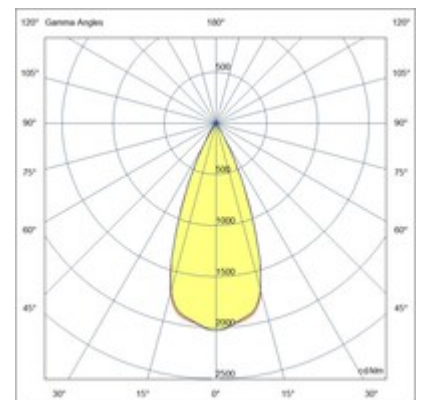

Coiba

Spot LED carré en aluminium aux dimensions compactes. Utilisation intérieure pour montage au plafond. Disponible avec finition blanche ou noire. La source lumineuse centrale encastrée permet de réduire l'éblouissement, tandis qu'une deuxième source lumineuse éclaire les profilés en polycarbonate situés dans les parties supérieures et inférieures, créant une atmosphère particulière. Convient aux environnements résidentiels et commerciaux.

Code	6582-02-764	
Type	Plafonnier	
Designer	S.T. Fabas Luce	
Code Barres	8019282556039	
Tarif douanier	94051950	
Couleur	Noir	
Matériel	Monture en métal	
IP	IP40	
IK	07	
Classe d'isolation	 CL1	
Operating ambient temperature	+5°C + 35°C	
Ans de garantie	2	
Dimensions de la lampe	90x90x105mm - 0.50kg	
Dimensions de la boîte	100x100x136mm - 0.54kg	
	Source de lumière 1	Source de lumière 2
Source	LED Intégré	LED Intégré
Caractéristiques des LEDs	COB	SMD
Lumens de la source lumineuse	848 lm	486 lm
Lumen de l'article	825 lm	
Température de couleur	Warm white 3000K	Warm white 3000K
Classe énergétique		
	Spécifications électriques 1	
Tension d'alimentation	220/240V AC 50/60Hz	
Puissance totale absorbée	13W	
Driver	Inclus	
Système de contrôle	On/Off	