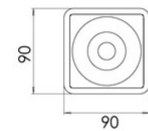

Coiba

Spot LED carré en aluminium aux dimensions compactes. Utilisation intérieure pour montage au plafond. Disponible avec finition blanche ou noire. La source lumineuse centrale encastrée permet de réduire l'éblouissement, tandis qu'une deuxième source lumineuse éclaire les profilés en polycarbonate situés dans les parties supérieures et inférieures, créant une atmosphère particulière. Convient aux environnements résidentiels et commerciaux.

Code	6582-02-764	
Type	Plafonnier	
Designer	S.T. Fabas Luce	
Code Barres	8019282556039	
Tarif douanier	94051950	
Couleur	Noir	
Matériel	Monture en métal	
IP	IP40	
IK	07	
Classe d'isolation	 CL1	
Operating ambient temperature	+5°C + 35°C	
Ans de garantie	2	
Dimensions de la lampe	90x90x105mm - 0.50kg	
Dimensions de la boîte	100x100x136mm - 0.54kg	
	Source de lumière 1	Source de lumière 2
Source	LED Intégré	LED Intégré
Caractéristiques des LEDs	COB	SMD
Lumens de la source lumineuse	848 lm	486 lm
Lumen de l'article	825 lm	
Température de couleur	Warm white 3000K	Warm white 3000K
Classe énergétique		
	Spécifications électriques 1	
Tension d'alimentation	220/240V AC 50/60Hz	
Puissance totale absorbée	13W	
Driver	Inclus	
Système de contrôle	On/Off	