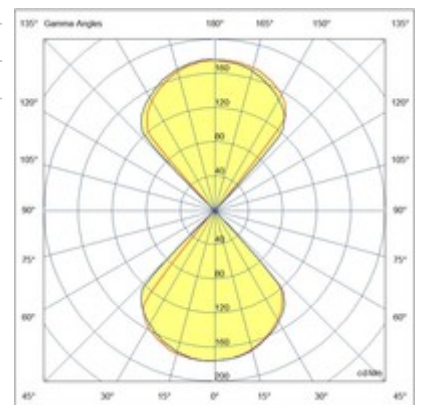

## Cuba

Applique LED d'extérieur en aluminium. Les deux sources lumineuses, une sur le côté supérieur et une sur le côté inférieur, permettent de projeter deux faisceaux lumineux sur le mur. Grâce aux ailettes orientables, des effets lumineux agréables peuvent être obtenus.

<b>Code</b>	<b>6541-21-284</b>
<b>Type</b>	Applique extérieure
<b>Code Barres</b>	8019282552338
<b>Tarif douanier</b>	94051190
<b>Couleur</b>	Corten
<b>Matériel</b>	Monture en aluminium
<b>IP</b>	IP54
<b>IK</b>	03
<b>Classe d'isolation</b>	
<b>Operating ambient temperature</b>	-5°C +45°C
<b>Ans de garantie</b>	2
<b>Dimensions de la lampe</b>	100x100x100mm - 0.5kg
<b>Dimensions de la boîte</b>	110x110x110mm - 0.6kg
	<b>Source de lumière 1</b>
<b>Source</b>	Intégré
<b>Caractéristiques des LEDs</b>	COB
<b>Lumens de la source lumineuse</b>	1448 lm
<b>Lumen de l'article</b>	685 lm
<b>Température de couleur</b>	Warm white 3000K
<b>CRI typique</b>	83
<b>Classe énergétique</b>	
	<b>Spécifications électriques 1</b>
<b>Tension d'alimentation</b>	220/240V AC 50/60Hz
<b>Puissance totale absorbée</b>	12W
<b>Driver</b>	Inclus
<b>Système de contrôle</b>	On/Off