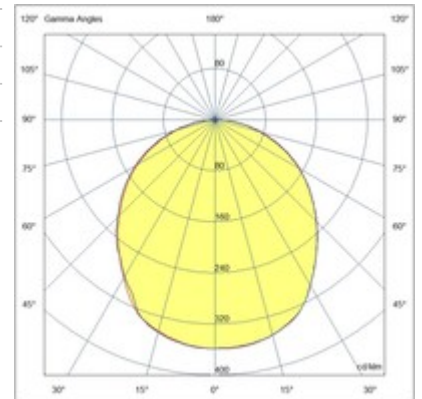

Elite

Code	6534-21-284
Type	Applique extérieure
Code Barres	8019282566526
Tarif douanier	94051190
Couleur	Corten
Matériel	Structure en aluminium et polycarbonate
IP	IP54
IK	05
Classe d'isolation	 CL1
Operating ambient temperature	-20°C +45°C
Ans de garantie	2
Dimensions de la lampe	82x85mm Ø240mm - 1kg
Dimensions de la boîte	290x290x110mm - 1.4kg
	Source de lumière 1
Source	LED Intégré
Caractéristiques des LEDs	SMD
Lumens de la source lumineuse	1309 lm
Lumen de l'article	832 lm
Température de couleur	Warm white 3000K
CRI typique	83
Classe énergétique	
	Spécifications électriques 1
Tension d'alimentation	110/127V AC - 220/240V AC 50/60Hz
Puissance totale absorbée	10W
Driver	Inclus
Système de contrôle	On/Off