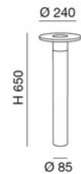

Elite

L'une des caractéristiques distinctives de cette borne de jardin LED en aluminium est sa tête pivotante, qui vous permet d'ajuster l'angle et la direction de la lumière selon vos besoins spécifiques. Cette fonctionnalité vous permet d'éclairer des points spécifiques de votre jardin ou de créer des effets lumineux intéressants, ajoutant polyvalence et praticité à votre système d'éclairage extérieur.

Code	6534-10-294
Type	Piquets et poteaux
Code Barres	8019282550822
Tarif douanier	94052190
Couleur	Gris foncé
Matériel	Monture en aluminium
IP	IP54
IK	05
Classe d'isolation	 CL1
Operating ambient temperature	-20°C +45°C
Ans de garantie	2
Dimensions de la lampe	650mm Ø240mm - 2.2kg
Dimensions de la boîte	275x190x865mm - 3.5kg
Source de lumière 1	
Source	LED Intégré
Caractéristiques des LEDs	SMD
Lumens de la source lumineuse	1309 lm
Lumen de l'article	799 lm
Température de couleur	Warm white 3000K
CRI typique	83
Classe énergétique	
Spécifications électriques 1	
Tension d'alimentation	110/127V AC - 220/240V AC 50/60Hz
Puissance totale absorbée	10W
Driver	Inclus
Système de contrôle	On/Off