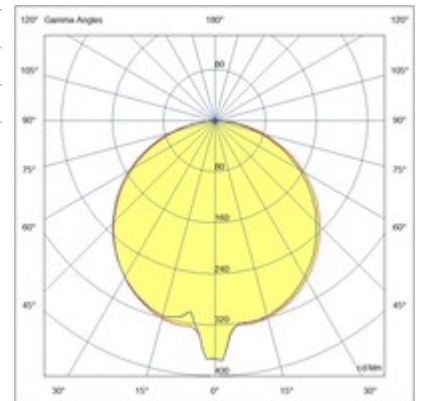

Elite

L'une des caractéristiques distinctives de cette borne de jardin LED en aluminium est sa tête pivotante, qui vous permet d'ajuster l'angle et la direction de la lumière selon vos besoins spécifiques. Cette fonctionnalité vous permet d'éclairer des points spécifiques de votre jardin ou de créer des effets lumineux intéressants, ajoutant polyvalence et praticité à votre système d'éclairage extérieur.

Code	6534-10-294
Type	Piquets et poteaux
Code Barres	8019282550822
Tarif douanier	94052190
Couleur	Gris foncé
Matériel	Monture en aluminium
IP	IP54
IK	05
Classe d'isolation	 CL1
Operating ambient temperature	-20°C +45°C
Ans de garantie	2
Dimensions de la lampe	650mm Ø240mm - 2.2kg
Dimensions de la boîte	275x190x865mm - 3.5kg
Source de lumière 1	
Source	LED Intégré
Caractéristiques des LEDs	SMD
Lumens de la source lumineuse	1309 lm
Lumen de l'article	799 lm
Température de couleur	Warm white 3000K
CRI typique	83
Classe énergétique	
Spécifications électriques 1	
Tension d'alimentation	110/127V AC - 220/240V AC 50/60Hz
Puissance totale absorbée	10W
Driver	Inclus
Système de contrôle	On/Off