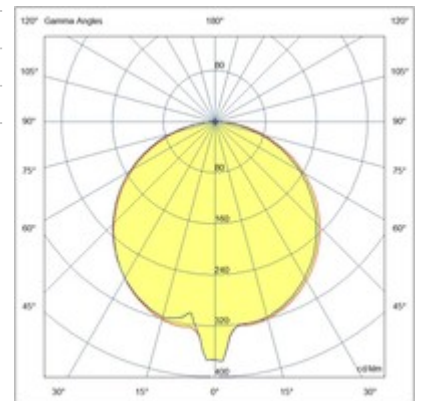

Elite

Code	6534-10-284
Type	Piquets et poteaux
Code Barres	8019282566519
Tarif douanier	94052190
Couleur	Corten
Matériel	Monture en aluminium
IP	IP54
IK	05
Classe d'isolation	 CL1
Operating ambient temperature	-20°C +45°C
Ans de garantie	2
Dimensions de la lampe	650mm Ø240mm - 2.2kg
Dimensions de la boîte	275x190x865mm - 3.5kg
	Source de lumière 1
Source	LED Intégré
Caractéristiques des LEDs	SMD
Lumens de la source lumineuse	1309 lm
Lumen de l'article	799 lm
Température de couleur	Warm white 3000K
CRI typique	83
Classe énergétique	
	Spécifications électriques 1
Tension d'alimentation	110/127V AC - 220/240V AC 50/60Hz
Puissance totale absorbée	10W
Driver	Inclus
Système de contrôle	On/Off