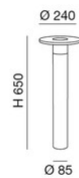

Elite

Code	6534-10-284
Type	Piquets et poteaux
Code Barres	8019282566519
Tarif douanier	94052190
Couleur	Corten
Matériel	Monture en aluminium
IP	IP54
IK	05
Classe d'isolation	 CL1
Operating ambient temperature	-20°C +45°C
Ans de garantie	2
Dimensions de la lampe	650mm Ø240mm - 2.2kg
Dimensions de la boîte	275x190x865mm - 3.5kg
	Source de lumière 1
Source	LED Intégré
Caractéristiques des LEDs	SMD
Lumens de la source lumineuse	1309 lm
Lumen de l'article	799 lm
Température de couleur	Warm white 3000K
CRI typique	83
Classe énergétique	
	Spécifications électriques 1
Tension d'alimentation	110/127V AC - 220/240V AC 50/60Hz
Puissance totale absorbée	10W
Driver	Inclus
Système de contrôle	On/Off