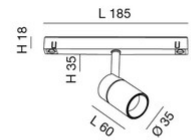

Ermes spotlight 6W

Grâce à son design compact, le projecteur ERMES 6W pour système profilé 48V est un dispositif d'éclairage conçu pour être monté sur des rail 48V. Ce type de projecteur est idéal pour mettre en valeur des zones ou des objets particuliers dans un environnement. Disponible avec trois types d'optiques, deux températures de couleur dans la finition : blanc ou noir, On-Off et DALI

Code	6525-72-466
Type	Projecteur sur rail
Code Barres	8019282553014
Tarif douanier	94051190
Couleur	Noir
Matériel	Monture en aluminium
IP	IP20
IK	04
Classe d'isolation	 CL3
Operating ambient temperature	-20+35°C
Ans de garantie	3
Dimensions de la lampe	185x35mm Ø35mm - 0.1kg
Dimensions de la boîte	210x150x55mm - 0.25kg
Source de lumière 1	
Source	LED Intégré
Caractéristiques des LEDs	COB
Lumens de la source lumineuse	530 lm
Lumen de l'article	451 lm
Température de couleur	Warm white 3000K
Optique	34°
CRI minimum	>90
Maintien du flux lumineux	50.000h L80 B10
Classe énergétique	
Spécifications électriques 1	
Tension d'alimentation	48V DC
Puissance totale absorbée	6W
Driver	Inclus
Système de contrôle	DALI