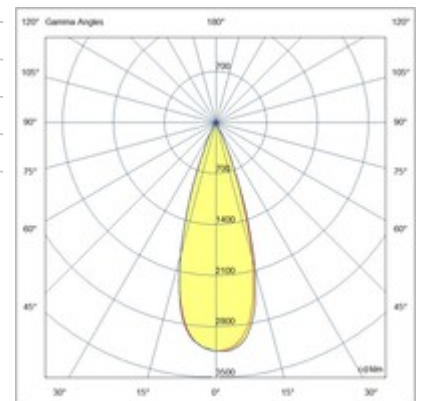

Ermes spotlight 6W

Grâce à son design compact, le projecteur ERMES 6W pour système profilé 48V est un dispositif d'éclairage conçu pour être monté sur des rail 48V. Ce type de projecteur est idéal pour mettre en valeur des zones ou des objets particuliers dans un environnement. Disponible avec trois types d'optiques, deux températures de couleur dans la finition : blanc ou noir, On-Off et DALI

Code	6525-72-466
Type	Projecteur sur rail
Code Barres	8019282553014
Tarif douanier	94051190
Couleur	Noir
Matériel	Monture en aluminium
IP	IP20
IK	04
Classe d'isolation	 CL3
Operating ambient temperature	-20+35°C
Ans de garantie	3
Dimensions de la lampe	185x35mm Ø35mm - 0.1kg
Dimensions de la boîte	210x150x55mm - 0.25kg
Source de lumière 1	
Source	LED Intégré
Caractéristiques des LEDs	COB
Lumens de la source lumineuse	530 lm
Lumen de l'article	451 lm
Température de couleur	Warm white 3000K
Optique	34°
CRI minimum	>90
Maintien du flux lumineux	50.000h L80 B10
Classe énergétique	
Spécifications électriques 1	
Tension d'alimentation	48V DC
Puissance totale absorbée	6W
Driver	Inclus
Système de contrôle	DALI