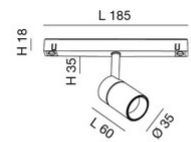

Ermes spotlight 6W

Grâce à son design compact, le projecteur ERMES 6W pour système profilé 48V est un dispositif d'éclairage conçu pour être monté sur des rail 48V. Ce type de projecteur est idéal pour mettre en valeur des zones ou des objets particuliers dans un environnement. Disponible avec trois types d'optiques, deux températures de couleur dans la finition : blanc ou noir, On-Off et DALI

Code	6525-72-466
Type	Projecteur sur rail
Code Barres	8019282553014
Tarif douanier	94051190
Couleur	Noir
Matériel	Monture en aluminium
IP	IP20
IK	04
Classe d'isolation	 CL3
Operating ambient temperature	-20+35°C
Ans de garantie	3
Dimensions de la lampe	185x35mm Ø35mm - 0.1kg
Dimensions de la boîte	210x150x55mm - 0.25kg
Source de lumière 1	
Source	LED Intégré
Caractéristiques des LEDs	COB
Lumens de la source lumineuse	530 lm
Lumen de l'article	451 lm
Température de couleur	Warm white 3000K
Optique	34°
CRI minimum	>90
Maintien du flux lumineux	50.000h L80 B10
Classe énergétique	
Spécifications électriques 1	
Tension d'alimentation	48V DC
Puissance totale absorbée	6W
Driver	Inclus
Système de contrôle	DALI