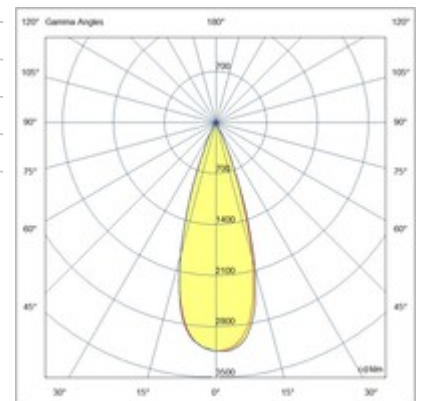

Ermes spotlight 6W

Grâce à son design compact, le projecteur ERMES 6W pour système profilé 48V est un dispositif d'éclairage conçu pour être monté sur des rail 48V. Ce type de projecteur est idéal pour mettre en valeur des zones ou des objets particuliers dans un environnement. Disponible avec trois types d'optiques, deux températures de couleur dans la finition : blanc ou noir, On-Off et DALI

Code	6525-72-463
Type	Projecteur sur rail
Code Barres	8019282553007
Tarif douanier	94051190
Couleur	Noir
Matériel	Monture en aluminium
IP	IP20
IK	04
Classe d'isolation	 CL3
Operating ambient temperature	-20+35°C
Ans de garantie	3
Dimensions de la lampe	185x35mm Ø35mm - 0.1kg
Dimensions de la boîte	210x150x55mm - 0.25kg
Source de lumière 1	
Source	LED Intégré
Caractéristiques des LEDs	COB
Lumens de la source lumineuse	530 lm
Lumen de l'article	451 lm
Température de couleur	Warm white 3000K
Optique	34°
CRI minimum	>90
Maintien du flux lumineux	50.000h L80 B10
Classe énergétique	
Spécifications électriques 1	
Tension d'alimentation	48V DC
Puissance totale absorbée	6W
Driver	Inclus
Système de contrôle	On/Off