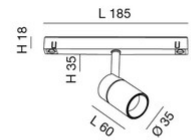

Ermes spotlight 6W

Grâce à son design compact, le projecteur ERMES 6W pour système profilé 48V est un dispositif d'éclairage conçu pour être monté sur des rail 48V. Ce type de projecteur est idéal pour mettre en valeur des zones ou des objets particuliers dans un environnement. Disponible avec trois types d'optiques, deux températures de couleur dans la finition : blanc ou noir, On-Off et DALI

Code	6525-72-463
Type	Projecteur sur rail
Code Barres	8019282553007
Tarif douanier	94051190
Couleur	Noir
Matériel	Monture en aluminium
IP	IP20
IK	04
Classe d'isolation	 CL3
Operating ambient temperature	-20+35°C
Ans de garantie	3
Dimensions de la lampe	185x35mm Ø35mm - 0.1kg
Dimensions de la boîte	210x150x55mm - 0.25kg
Source de lumière 1	
Source	LED Intégré
Caractéristiques des LEDs	COB
Lumens de la source lumineuse	530 lm
Lumen de l'article	451 lm
Température de couleur	Warm white 3000K
Optique	34°
CRI minimum	>90
Maintien du flux lumineux	50.000h L80 B10
Classe énergétique	
Spécifications électriques 1	
Tension d'alimentation	48V DC
Puissance totale absorbée	6W
Driver	Inclus
Système de contrôle	On/Off