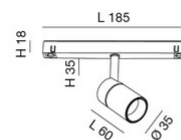

## Ermes spotlight 6W

Grâce à son design compact, le projecteur ERMES 6W pour système profilé 48V est un dispositif d'éclairage conçu pour être monté sur des rail 48V. Ce type de projecteur est idéal pour mettre en valeur des zones ou des objets particuliers dans un environnement. Disponible avec trois types d'optiques, deux températures de couleur dans la finition : blanc ou noir, On-Off et DALI

<b>Code</b>	<b>6525-72-366</b>
<b>Type</b>	Projecteur sur rail
<b>Code Barres</b>	8019282551089
<b>Tarif douanier</b>	94051190
<b>Couleur</b>	Noir
<b>Matériel</b>	Monture en aluminium
<b>IP</b>	IP20
<b>IK</b>	04
<b>Classe d'isolation</b>	 CL3
<b>Operating ambient temperature</b>	-20+35°C
<b>Ans de garantie</b>	3
<b>Dimensions de la lampe</b>	185x35mm Ø35mm - 0.1kg
<b>Dimensions de la boîte</b>	210x150x55mm - 0.25kg
<b>Source de lumière 1</b>	
<b>Source</b>	LED Intégré
<b>Caractéristiques des LEDs</b>	COB
<b>Lumens de la source lumineuse</b>	530 lm
<b>Lumen de l'article</b>	471 lm
<b>Température de couleur</b>	Warm white 3000K
<b>Optique</b>	24°
<b>CRI minimum</b>	>90
<b>Maintien du flux lumineux</b>	50.000h L80 B10
<b>Classe énergétique</b>	
<b>Spécifications électriques 1</b>	
<b>Tension d'alimentation</b>	48V DC
<b>Puissance totale absorbée</b>	6W
<b>Driver</b>	Inclus
<b>Système de contrôle</b>	DALI