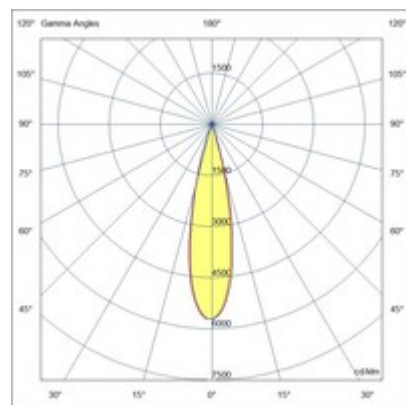

## Ermes spotlight 6W

Grâce à son design compact, le projecteur ERMES 6W pour système profilé 48V est un dispositif d'éclairage conçu pour être monté sur des rail 48V. Ce type de projecteur est idéal pour mettre en valeur des zones ou des objets particuliers dans un environnement. Disponible avec trois types d'optiques, deux températures de couleur dans la finition : blanc ou noir, On-Off et DALI

<b>Code</b>	<b>6525-72-366</b>
<b>Type</b>	Projecteur sur rail
<b>Code Barres</b>	8019282551089
<b>Tarif douanier</b>	94051190
<b>Couleur</b>	Noir
<b>Matériel</b>	Monture en aluminium
<b>IP</b>	IP20
<b>IK</b>	04
<b>Classe d'isolation</b>	 CL3
<b>Operating ambient temperature</b>	-20+35°C
<b>Ans de garantie</b>	3
<b>Dimensions de la lampe</b>	185x35mm Ø35mm - 0.1kg
<b>Dimensions de la boîte</b>	210x150x55mm - 0.25kg
<b>Source de lumière 1</b>	
<b>Source</b>	LED Intégré
<b>Caractéristiques des LEDs</b>	COB
<b>Lumens de la source lumineuse</b>	530 lm
<b>Lumen de l'article</b>	471 lm
<b>Température de couleur</b>	Warm white 3000K
<b>Optique</b>	24°
<b>CRI minimum</b>	>90
<b>Maintien du flux lumineux</b>	50.000h L80 B10
<b>Classe énergétique</b>	
<b>Spécifications électriques 1</b>	
<b>Tension d'alimentation</b>	48V DC
<b>Puissance totale absorbée</b>	6W
<b>Driver</b>	Inclus
<b>Système de contrôle</b>	DALI