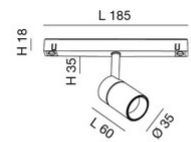

Ermes spotlight 6W

Grâce à son design compact, le projecteur ERMES 6W pour système profilé 48V est un dispositif d'éclairage conçu pour être monté sur des rail 48V. Ce type de projecteur est idéal pour mettre en valeur des zones ou des objets particuliers dans un environnement. Disponible avec trois types d'optiques, deux températures de couleur dans la finition : blanc ou noir, On-Off et DALI

Code	6525-72-266
Type	Projecteur sur rail
Code Barres	8019282552857
Tarif douanier	94051190
Couleur	Noir
Matériel	Monture en aluminium
IP	IP20
IK	04
Classe d'isolation	 CL3
Operating ambient temperature	-20+35°C
Ans de garantie	3
Dimensions de la lampe	185x35mm Ø35mm - 0.1kg
Dimensions de la boîte	210x150x55mm - 0.25kg
Source de lumière 1	
Source	LED Intégré
Caractéristiques des LEDs	COB
Lumens de la source lumineuse	530 lm
Lumen de l'article	455 lm
Température de couleur	Warm white 3000K
Optique	16°
CRI minimum	>90
Maintien du flux lumineux	50.000h L80 B10
Classe énergétique	
Spécifications électriques 1	
Tension d'alimentation	48V DC
Puissance totale absorbée	6W
Driver	Inclus
Système de contrôle	DALI