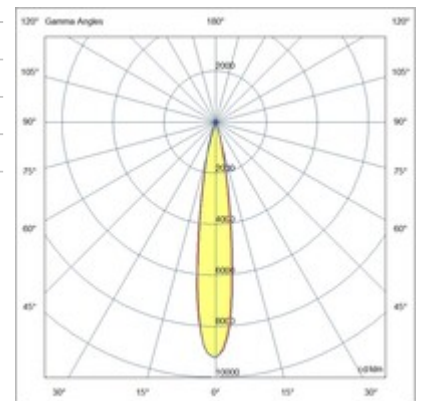

Ermes spotlight 6W

Grâce à son design compact, le projecteur ERMES 6W pour système profilé 48V est un dispositif d'éclairage conçu pour être monté sur des rail 48V. Ce type de projecteur est idéal pour mettre en valeur des zones ou des objets particuliers dans un environnement. Disponible avec trois types d'optiques, deux températures de couleur dans la finition : blanc ou noir, On-Off et DALI

Code	6525-72-266
Type	Projecteur sur rail
Code Barres	8019282552857
Tarif douanier	94051190
Couleur	Noir
Matériel	Monture en aluminium
IP	IP20
IK	04
Classe d'isolation	 CL3
Operating ambient temperature	-20+35°C
Ans de garantie	3
Dimensions de la lampe	185x35mm Ø35mm - 0.1kg
Dimensions de la boîte	210x150x55mm - 0.25kg
Source de lumière 1	
Source	LED Intégré
Caractéristiques des LEDs	COB
Lumens de la source lumineuse	530 lm
Lumen de l'article	455 lm
Température de couleur	Warm white 3000K
Optique	16°
CRI minimum	>90
Maintien du flux lumineux	50.000h L80 B10
Classe énergétique	
Spécifications électriques 1	
Tension d'alimentation	48V DC
Puissance totale absorbée	6W
Driver	Inclus
Système de contrôle	DALI