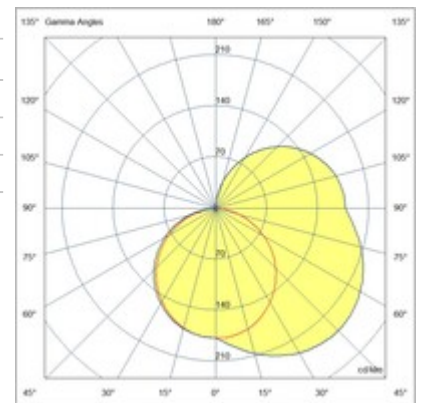

# Ermes Opal light line corner

Angle extérieur

<b>Code</b>	<b>6525-42-263</b>
<b>Type</b>	Profils de lignes lumineuses
<b>Code Barres</b>	8019282551447
<b>Tarif douanier</b>	94051190
<b>Couleur</b>	Noir
<b>Matériel</b>	Monture en aluminium
<b>IP</b>	IP20
<b>IK</b>	04
<b>Classe d'isolation</b>	 CL3
<b>Operating ambient temperature</b>	-20°C + 35°C
<b>Ans de garantie</b>	3
<b>Dimensions de la lampe</b>	330x330x44mm - 0.3kg
<b>Dimensions de la boîte</b>	340x360x60mm - 0.4kg
	<b>Source de lumière 1</b>
<b>Source</b>	LED Intégré
<b>Caractéristiques des LEDs</b>	SMD
<b>Lumens de la source lumineuse</b>	2480 lm
<b>Lumen de l'article</b>	1061 lm
<b>Température de couleur</b>	Warm white 3000K
<b>Optique</b>	Lumière diffuse
<b>CRI minimum</b>	>90
<b>Classe énergétique</b>	 E
	<b>Spécifications électriques 1</b>
<b>Tension d'alimentation</b>	48V DC
<b>Puissance totale absorbée</b>	20W
<b>Système de contrôle</b>	On/Off