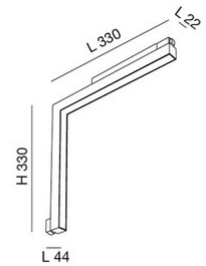

# Ermes Opal light line corner

Angle extérieur

<b>Code</b>	<b>6525-42-263</b>
<b>Type</b>	Profils de lignes lumineuses
<b>Code Barres</b>	8019282551447
<b>Tarif douanier</b>	94051190
<b>Couleur</b>	Noir
<b>Matériel</b>	Monture en aluminium
<b>IP</b>	IP20
<b>IK</b>	04
<b>Classe d'isolation</b>	 CL3
<b>Operating ambient temperature</b>	-20°C + 35°C
<b>Ans de garantie</b>	3
<b>Dimensions de la lampe</b>	330x330x44mm - 0.3kg
<b>Dimensions de la boîte</b>	340x360x60mm - 0.4kg
	<b>Source de lumière 1</b>
<b>Source</b>	LED Intégré
<b>Caractéristiques des LEDs</b>	SMD
<b>Lumens de la source lumineuse</b>	2480 lm
<b>Lumen de l'article</b>	1061 lm
<b>Température de couleur</b>	Warm white 3000K
<b>Optique</b>	Lumière diffuse
<b>CRI minimum</b>	>90
<b>Classe énergétique</b>	 E
	<b>Spécifications électriques 1</b>
<b>Tension d'alimentation</b>	48V DC
<b>Puissance totale absorbée</b>	20W
<b>Système de contrôle</b>	On/Off