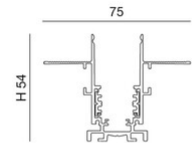

Ermes recessed track 48V

Système de profilés en aluminium électrifiés 48V. Il peut être encastré, aussi bien au plafond qu'au mur. Il peut être équipé à n'importe quel point du rail avec des luminaires pour lumière linéaire et ponctuelle avec un simple système de fixation mécanique. La profondeur des rails est de seulement 54 mm. Les rails sont déjà fournis avec embouts et couvercle.

| | |
|-------------------------------|---|
| Code | 6525-06-310 |
| Type | Accessoires - Technique |
| Code Barres | 8019282551805 |
| Tarif douanier | 94059900 |
| Couleur | Noir |
| Matériel | Monture en aluminium |
| IP | IP20 |
| IK | 06 |
| Classe d'isolation |  |
| Ans de garantie | 3 |
| Dimensions de la lampe | 75x1000x54mm - 1.4kg |
| Dimensions de la boîte | 85x1010x85mm - 2kg |
| | Spécifications électriques 1 |
| Tension d'alimentation | 48V DC |