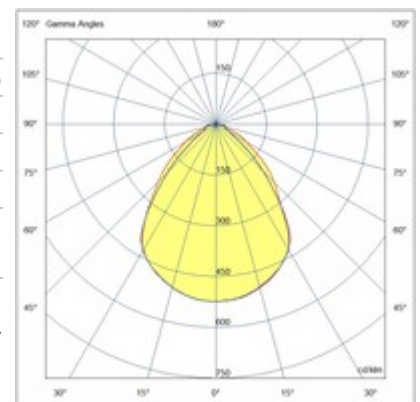

Code	6524-46-001
Type	Lampe encastrée
Designer	S.T. Fabas Luce
Code Barres	8019282574989
Tarif douanier	94054239
Couleur	Blanc
Matériel	Structure métallique / Diffuseur blanc prismatique
IP	IP65
IK	04
Classe d'isolation	 CL1
Operating ambient temperature	-20°C +45°C
Ans de garantie	5
Dimensions de la lampe	600x600x75mm - 4.8kg
Dimensions de la boîte	640x640x80mm - 6kg

	Source de lumière 1	Source de lumière 2		
Source	LED Intégré	LED Intégré	LED Intégré	LED Intégré
Caractéristiques des LEDs	SMD	SMD	SMD	SMD
Lumens de la source lumineuse	9100 lm			
Lumen de l'article	7011 lm	950 lm	2320 lm	302 lm
Température de couleur	Natural white 4000 K	ROUGE	VERT	BLEU
Optique	Prismatique	Prismatique	Prismatique	Prismatique
CRI minimum	>90			
SDCM	3 STEP			
UGR	<19	<19	<19	<19
Classe énergétique				

	Spécifications électriques 1	Spécifications électriques 2		
Tension d'alimentation	220/240V 0-50/60Hz	220/240V 0-50/60Hz	220/240V 0-50/60Hz	220/240V 0-50/60Hz
Puissance totale absorbée	65W	32W	32W	32W
Driver	Inclus	Inclus	Inclus	Inclus
Facteur de puissance	> 0.9	>0.9	>0.9	>0.9
Système de contrôle	DMX	DMX	DMX	DMX
Type d'alimentation	Costant Voltage	Costant Voltage	Costant Voltage	Costant Voltage

CE