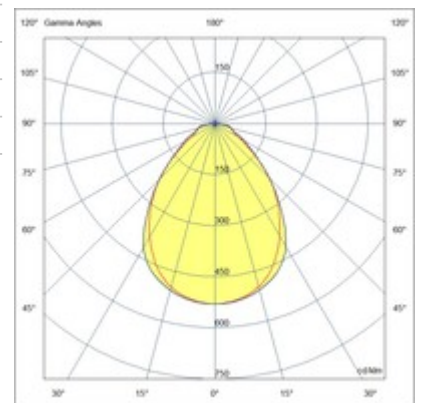

Ravello 295x595

Code	6520-14-005
Type	Lampe encastrée
Designer	S.T. Fabas Luce
Code Barres	8019282566328
Tarif douanier	94054239
Couleur	Blanc
Matériel	Structure métallique / Diffuseur blanc prismatique
IP	IP40
IK	04
Classe d'isolation	 CL2
Operating ambient temperature	-20°+45°C
Ans de garantie	3
Dimensions de la lampe	595x295x35mm - 0.85kg
Dimensions de la boîte	695x315x50mm - 1.2kg
Source de lumière 1	
Source	LED Intégré
Caractéristiques des LEDs	SMD
Nombre de LEDs	32
Lumens de la source lumineuse	2400 lm
Lumen de l'article	1700 lm
Température de couleur	Natural white 4000 K
Optique	Prismatique
CRI minimum	90
Maintien du flux lumineux	>54.000h L80 B50
UGR	<19
Classe énergétique	 E
Spécifications électriques 1	
Tension d'alimentation	220/240V AC 50/60Hz
Puissance totale absorbée	20W
Driver	Inclus
Facteur de puissance	>0,9
Système de contrôle	On/Off