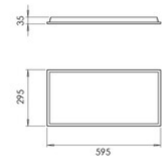

Ravello 295x595

Code	6520-14-005
Type	Lampe encastrée
Designer	S.T. Fabas Luce
Code Barres	8019282566328
Tarif douanier	94054239
Couleur	Blanc
Matériel	Structure métallique / Diffuseur blanc prismatique
IP	IP40
IK	04
Classe d'isolation	 CL2
Operating ambient temperature	-20°+45°C
Ans de garantie	3
Dimensions de la lampe	595x295x35mm - 0.85kg
Dimensions de la boîte	695x315x50mm - 1.2kg
Source de lumière 1	
Source	LED Intégré
Caractéristiques des LEDs	SMD
Nombre de LEDs	32
Lumens de la source lumineuse	2400 lm
Lumen de l'article	1700 lm
Température de couleur	Natural white 4000 K
Optique	Prismatique
CRI minimum	90
Maintien du flux lumineux	>54.000h L80 B50
UGR	<19
Classe énergétique	 E
Spécifications électriques 1	
Tension d'alimentation	220/240V AC 50/60Hz
Puissance totale absorbée	20W
Driver	Inclus
Facteur de puissance	>0,9
Système de contrôle	On/Off