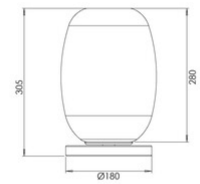

Tambora

Code	3863-35-379
Type	Lampe de table
Designer	S.T. Fabas Luce
Code Barres	8019282571766
Tarif douanier	94052150
Couleur	Dégradé de gris clair
Matériel	Structure en métal et verre borosilicaté
IP	IP20
IK	02
Classe d'isolation	 CL1
Dimensions de la lampe	305mm Ø200mm - 1.4kg
Dimensions de la boîte	300x300x510mm - 2.7kg
	Source de lumière 1
Source	LED 11W Intégré
Allumage	Variateur sensible
Lumens de la source lumineuse	1080 lm
Lumen de l'article	810 lm
Température de couleur	CCT (2700K 3000K 4000K)
Classe énergétique	
	Spécifications électriques 1
Tension d'alimentation	230V AC 50Hz