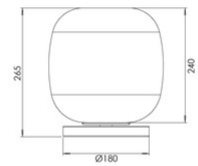

# Vesuvio

<b>Code</b>	<b>3862-35-332</b>
<b>Type</b>	Lampe de table
<b>Designer</b>	S.T. Fabas Luce
<b>Code Barres</b>	8019282571742
<b>Tarif douanier</b>	94052150
<b>Couleur</b>	Or dégradé
<b>Matériel</b>	Structure en métal et verre borosilicaté
<b>IP</b>	IP20
<b>IK</b>	02
<b>Classe d'isolation</b>	 CL1
<b>Dimensions de la lampe</b>	265mm Ø240mm - 1.4kg
<b>Dimensions de la boîte</b>	310x310x435mm - 2.7kg
	<b>Source de lumière 1</b>
<b>Source</b>	LED 11W Intégré
<b>Allumage</b>	Variateur sensible
<b>Lumens de la source lumineuse</b>	1080 lm
<b>Lumen de l'article</b>	810 lm
<b>Température de couleur</b>	CCT (2700K 3000K 4000K)
<b>Classe énergétique</b>	
	<b>Spécifications électriques 1</b>
<b>Tension d'alimentation</b>	230V AC 50Hz