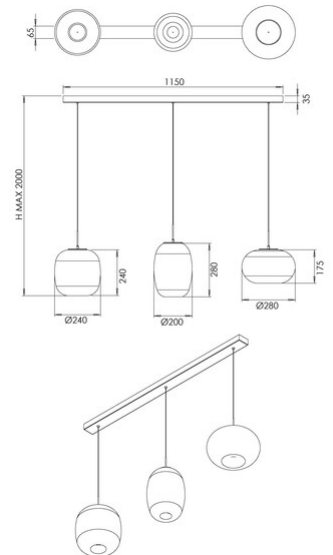

## Brio

<b>Code</b>	<b>3860-48-379</b>
<b>Type</b>	Suspension
<b>Designer</b>	S.T. Fabas Luce
<b>Code Barres</b>	8019282573241
<b>Tarif douanier</b>	94051150
<b>Couleur</b>	Dégradé de gris clair
<b>Matériel</b>	Structure en métal et verre borosilicaté
<b>IP</b>	IP20
<b>IK</b>	02
<b>Classe d'isolation</b>	 CL1
<b>Dimensions de la lampe</b>	1150x65xMax 2000mm
	<b>Source de lumière 1</b>
<b>Source</b>	LED 42W Intégré
<b>Lumens de la source lumineuse</b>	4530 lm
<b>Lumen de l'article</b>	3170 lm
<b>Température de couleur</b>	CCT (2700K 3000K 4000K)
<b>Classe énergétique</b>	
	<b>Spécifications électriques 1</b>
<b>Tension d'alimentation</b>	230V AC 50Hz
<b>Système de contrôle</b>	Gradable