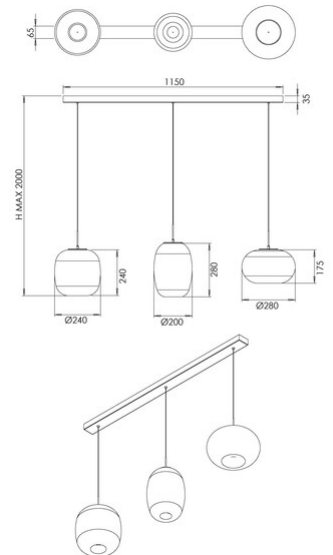

Brio

Code	3860-48-379
Type	Suspension
Designer	S.T. Fabas Luce
Code Barres	8019282573241
Tarif douanier	94051150
Couleur	Dégradé de gris clair
Matériel	Structure en métal et verre borosilicaté
IP	IP20
IK	02
Classe d'isolation	 CL1
Dimensions de la lampe	1150x65xMax 2000mm - 3.1kg
Dimensions de la boîte	1180x380x550mm - 10.7kg
	Source de lumière 1
Source	LED 42W Intégré
Lumens de la source lumineuse	4530 lm
Lumen de l'article	3170 lm
Température de couleur	CCT (2700K 3000K 4000K)
Classe énergétique	
	Spécifications électriques 1
Tension d'alimentation	230V AC 50Hz
Système de contrôle	Gradable