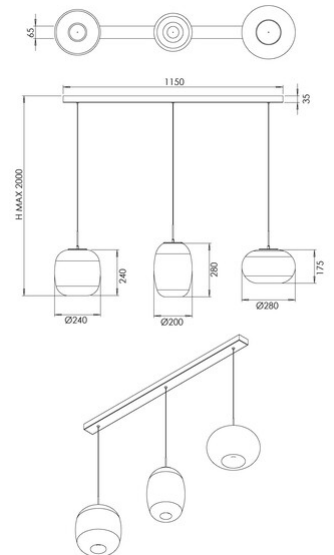

## Brio

<b>Code</b>	<b>3860-48-379</b>
<b>Type</b>	Suspension
<b>Designer</b>	S.T. Fabas Luce
<b>Code Barres</b>	8019282573241
<b>Tarif douanier</b>	94051150
<b>Couleur</b>	Dégradé de gris clair
<b>Matériel</b>	Structure en métal et verre borosilicaté
<b>IP</b>	IP20
<b>IK</b>	02
<b>Classe d'isolation</b>	 CL1
<b>Dimensions de la lampe</b>	1150x65xMax 2000mm
	<b>Source de lumière 1</b>
<b>Source</b>	LED 42W Intégré
<b>Lumens de la source lumineuse</b>	4530 lm
<b>Lumen de l'article</b>	3170 lm
<b>Température de couleur</b>	CCT (2700K 3000K 4000K)
<b>Classe énergétique</b>	
	<b>Spécifications électriques 1</b>
<b>Tension d'alimentation</b>	230V AC 50Hz
<b>Système de contrôle</b>	Gradable