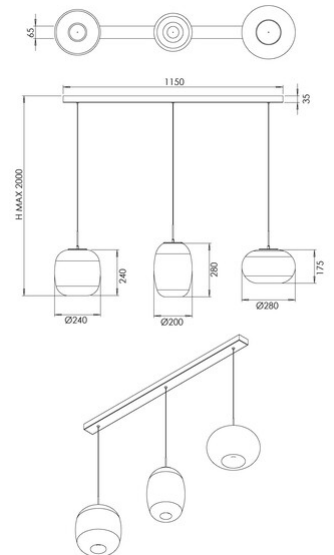

Brio

Code	3860-48-378
Type	Suspension
Designer	S.T. Fabas Luce
Code Barres	8019282571704
Tarif douanier	94051150
Couleur	Dégradé de cognac
Matériel	Structure en métal et verre borosilicaté
IP	IP20
IK	02
Classe d'isolation	 CL1
Dimensions de la lampe	1150x65xMax 2000mm - 3.1kg
Dimensions de la boîte	1180x380x550mm - 10.7kg
Source de lumière 1	
Source	LED 42W Intégré
Lumens de la source lumineuse	4530 lm
Lumen de l'article	3170 lm
Température de couleur	CCT (2700K 3000K 4000K)
Classe énergétique	
Spécifications électriques 1	
Tension d'alimentation	230V AC 50Hz
Système de contrôle	Gradable