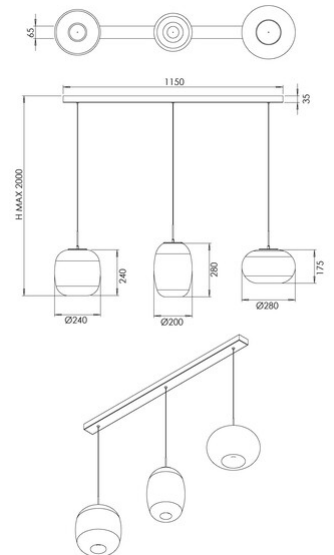

Brio

Code	3860-48-378
Type	Suspension
Designer	S.T. Fabas Luce
Code Barres	8019282571704
Tarif douanier	94051150
Couleur	Dégradé de cognac
Matériel	Structure en métal et verre borosilicaté
IP	IP20
IK	02
Classe d'isolation	 CL1
Dimensions de la lampe	1150x65xMax 2000mm
	Source de lumière 1
Source	LED 42W Intégré
Lumens de la source lumineuse	4530 lm
Lumen de l'article	3170 lm
Température de couleur	CCT (2700K 3000K 4000K)
Classe énergétique	
	Spécifications électriques 1
Tension d'alimentation	230V AC 50Hz
Système de contrôle	Gradable