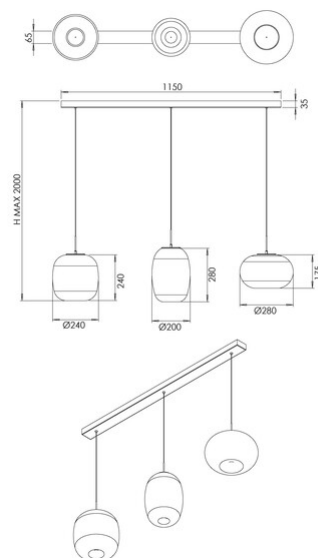

Brio

Code	3860-48-378
Type	Suspension
Designer	S.T. Fabas Luce
Code Barres	8019282571704
Tarif douanier	94051150
Couleur	Dégradé de cognac
Matériel	Structure en métal et verre borosilicaté
IP	IP20
IK	02
Classe d'isolation	 CL1
Dimensions de la lampe	1150x65xMax 2000mm - 3.1kg
Dimensions de la boîte	1180x380x550mm - 10.7kg
	Source de lumière 1
Source	LED 42W Intégré
Lumens de la source lumineuse	4530 lm
Lumen de l'article	3170 lm
Température de couleur	CCT (2700K 3000K 4000K)
Classe énergétique	
	Spécifications électriques 1
Tension d'alimentation	230V AC 50Hz
Système de contrôle	Gradable