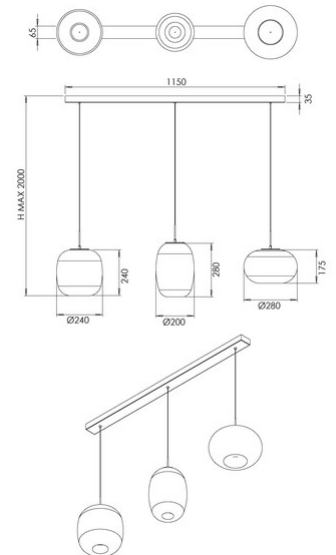

## Brio

<b>Code</b>	<b>3860-48-332</b>
<b>Type</b>	Suspension
<b>Designer</b>	S.T. Fabas Luce
<b>Code Barres</b>	8019282571698
<b>Tarif douanier</b>	94051150
<b>Couleur</b>	Or dégradé
<b>Matériel</b>	Structure en métal et verre borosilicaté
<b>IP</b>	IP20
<b>IK</b>	02
<b>Classe d'isolation</b>	 CL1
<b>Dimensions de la lampe</b>	1150x65xMax 2000mm - 3.1kg
<b>Dimensions de la boîte</b>	1180x380x550mm - 10.7kg
<b>Source de lumière 1</b>	
<b>Source</b>	LED 42W Intégré
<b>Lumens de la source lumineuse</b>	4530 lm
<b>Lumen de l'article</b>	3170 lm
<b>Température de couleur</b>	CCT (2700K 3000K 4000K)
<b>Classe énergétique</b>	
<b>Spécifications électriques 1</b>	
<b>Tension d'alimentation</b>	230V AC 50Hz
<b>Système de contrôle</b>	Gradable