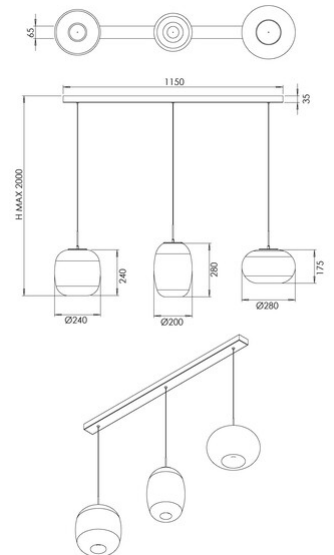

Brio

Code	3860-48-332
Type	Suspension
Designer	S.T. Fabas Luce
Code Barres	8019282571698
Tarif douanier	94051150
Couleur	Or dégradé
Matériel	Structure en métal et verre borosilicaté
IP	IP20
IK	02
Classe d'isolation	 CL1
Dimensions de la lampe	1150x65xMax 2000mm
	Source de lumière 1
Source	LED 42W Intégré
Lumens de la source lumineuse	4530 lm
Lumen de l'article	3170 lm
Température de couleur	CCT (2700K 3000K 4000K)
Classe énergétique	
	Spécifications électriques 1
Tension d'alimentation	230V AC 50Hz
Système de contrôle	Gradable