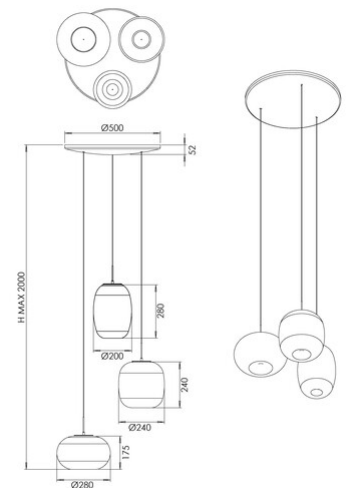

Brio

Code	3860-47-332
Type	Suspension
Designer	S.T. Fabas Luce
Code Barres	8019282571650
Tarif douanier	94051150
Couleur	Or dégradé
Matériel	Structure en métal et verre borosilicaté
IP	IP20
IK	02
Classe d'isolation	 CL1
Dimensions de la lampe	Max 2000mm Ø500mm
	Source de lumière 1
Source	LED 42W Intégré
Lumens de la source lumineuse	4530 lm
Lumen de l'article	3170 lm
Température de couleur	CCT (2700K 3000K 4000K)
Classe énergétique	
	Spécifications électriques 1
Tension d'alimentation	230V AC 50Hz
Système de contrôle	Gradable