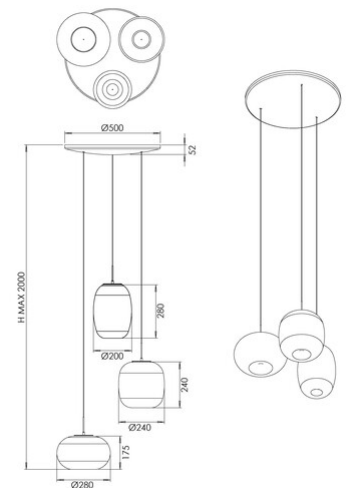

Brio

Code	3860-47-332
Type	Suspension
Designer	S.T. Fabas Luce
Code Barres	8019282571650
Tarif douanier	94051150
Couleur	Or dégradé
Matériel	Structure en métal et verre borosilicaté
IP	IP20
IK	02
Classe d'isolation	 CL1
Dimensions de la lampe	Max 2000mm Ø500mm
	Source de lumière 1
Source	LED 42W Intégré
Lumens de la source lumineuse	4530 lm
Lumen de l'article	3170 lm
Température de couleur	CCT (2700K 3000K 4000K)
Classe énergétique	 E
	Spécifications électriques 1
Tension d'alimentation	230V AC 50Hz
Système de contrôle	Gradable