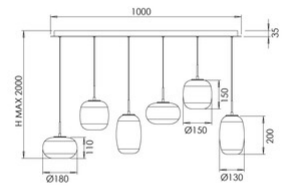

## Brio

<b>Code</b>	<b>3860-46-379</b>
<b>Type</b>	Suspension
<b>Designer</b>	S.T. Fabas Luce
<b>Code Barres</b>	8019282571629
<b>Tarif douanier</b>	94051150
<b>Couleur</b>	Dégradé de gris clair
<b>Matériel</b>	Structure en métal et verre borosilicaté
<b>IP</b>	IP20
<b>IK</b>	02
<b>Classe d'isolation</b>	 CL1
<b>Dimensions de la lampe</b>	1000x350xMax 2000mm - 8.4kg
<b>Dimensions de la boîte</b>	1180x380x550mm - 15.4kg
	<b>Source de lumière 1</b>
<b>Source</b>	LED 42W Intégré
<b>Lumens de la source lumineuse</b>	4500 lm
<b>Lumen de l'article</b>	3150 lm
<b>Température de couleur</b>	CCT (2700K 3000K 4000K)
<b>Classe énergétique</b>	
	<b>Spécifications électriques 1</b>
<b>Tension d'alimentation</b>	230V AC 50Hz
<b>Système de contrôle</b>	Gradable