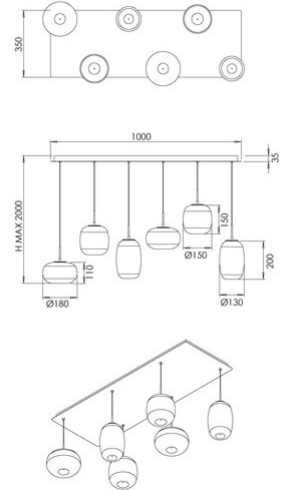

Brio

Code	3860-46-379
Type	Suspension
Designer	S.T. Fabas Luce
Code Barres	8019282571629
Tarif douanier	94051150
Couleur	Dégradé de gris clair
Matériel	Structure en métal et verre borosilicaté
IP	IP20
IK	02
Classe d'isolation	 CL1
Dimensions de la lampe	1000x350xMax 2000mm
	Source de lumière 1
Source	LED 42W Intégré
Lumens de la source lumineuse	4500 lm
Lumen de l'article	3150 lm
Température de couleur	CCT (2700K 3000K 4000K)
Classe énergétique	
	Spécifications électriques 1
Tension d'alimentation	230V AC 50Hz
Système de contrôle	Gradable