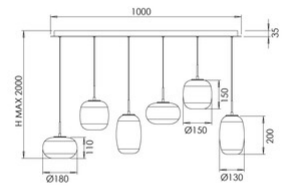

Brio

Code	3860-46-378
Type	Suspension
Designer	S.T. Fabas Luce
Code Barres	8019282571612
Tarif douanier	94051150
Couleur	Dégradé de cognac
Matériel	Structure en métal et verre borosilicaté
IP	IP20
IK	02
Classe d'isolation	 CL1
Dimensions de la lampe	1000x350xMax 2000mm
	Source de lumière 1
Source	LED 42W Intégré
Lumens de la source lumineuse	4500 lm
Lumen de l'article	3150 lm
Température de couleur	CCT (2700K 3000K 4000K)
Classe énergétique	
	Spécifications électriques 1
Tension d'alimentation	230V AC 50Hz
Système de contrôle	Gradable