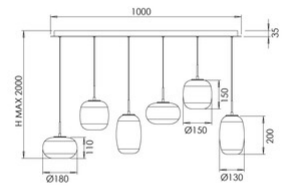

Brio

Code	3860-46-378
Type	Suspension
Designer	S.T. Fabas Luce
Code Barres	8019282571612
Tarif douanier	94051150
Couleur	Dégradé de cognac
Matériel	Structure en métal et verre borosilicaté
IP	IP20
IK	02
Classe d'isolation	 CL1
Dimensions de la lampe	1000x350xMax 2000mm - 8.4kg
Dimensions de la boîte	1180x380x550mm - 15.4kg
	Source de lumière 1
Source	LED 42W Intégré
Lumens de la source lumineuse	4500 lm
Lumen de l'article	3150 lm
Température de couleur	CCT (2700K 3000K 4000K)
Classe énergétique	
	Spécifications électriques 1
Tension d'alimentation	230V AC 50Hz
Système de contrôle	Gradable