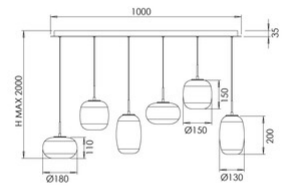

# Brio

<b>Code</b>	<b>3860-46-332</b>
<b>Type</b>	Suspension
<b>Designer</b>	S.T. Fabas Luce
<b>Code Barres</b>	8019282571636
<b>Tarif douanier</b>	94051150
<b>Couleur</b>	Or dégradé
<b>Matériel</b>	Structure en métal et verre borosilicaté
<b>IP</b>	IP20
<b>IK</b>	02
<b>Classe d'isolation</b>	 CL1
<b>Dimensions de la lampe</b>	1000x350xMax 2000mm - 8.4kg
<b>Dimensions de la boîte</b>	1180x380x550mm - 15.4kg
	<b>Source de lumière 1</b>
<b>Source</b>	LED 42W Intégré
<b>Lumens de la source lumineuse</b>	4500 lm
<b>Lumen de l'article</b>	3150 lm
<b>Température de couleur</b>	CCT (2700K 3000K 4000K)
<b>Classe énergétique</b>	
	<b>Spécifications électriques 1</b>
<b>Tension d'alimentation</b>	230V AC 50Hz
<b>Système de contrôle</b>	Gradable