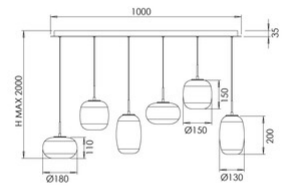

Brio

Code	3860-46-332
Type	Suspension
Designer	S.T. Fabas Luce
Code Barres	8019282571636
Tarif douanier	94051150
Couleur	Or dégradé
Matériel	Structure en métal et verre borosilicaté
IP	IP20
IK	02
Classe d'isolation	 CL1
Dimensions de la lampe	1000x350xMax 2000mm
	Source de lumière 1
Source	LED 42W Intégré
Lumens de la source lumineuse	4500 lm
Lumen de l'article	3150 lm
Température de couleur	CCT (2700K 3000K 4000K)
Classe énergétique	
	Spécifications électriques 1
Tension d'alimentation	230V AC 50Hz
Système de contrôle	Gradable