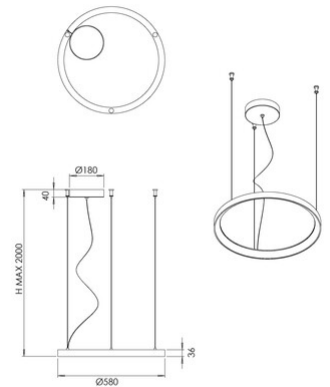

# Bacco

<b>Code</b>	<b>3832-49-119</b>
<b>Type</b>	Suspension
<b>Designer</b>	S.T. Fabas Luce
<b>Code Barres</b>	8019282568810
<b>Tarif douanier</b>	94051140
<b>Couleur</b>	Laiton satiné
<b>Matériel</b>	Monture en métal et métachrylate
<b>IP</b>	IP20
<b>IK</b>	05
<b>Classe d'isolation</b>	 CL2
<b>Dimensions de la lampe</b>	MAX 2000mm Ø580mm - 1.4kg
<b>Dimensions de la boîte</b>	80x625x625mm - 2.5kg
<b>Source de lumière 1</b>	
<b>Source</b>	LED Intégré
<b>Lumens de la source lumineuse</b>	6600 lm
<b>Lumen de l'article</b>	4950 lm
<b>Température de couleur</b>	CCT (2700K 3000K 4000K)
<b>Classe énergétique</b>	 F
<b>Spécifications électriques 1</b>	
<b>Tension d'alimentation</b>	230V AC 50Hz
<b>Puissance totale absorbée</b>	56W
<b>Système de contrôle</b>	Gradable à découpage de phase