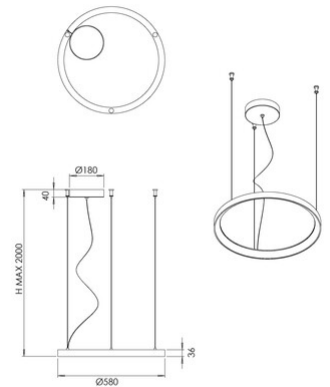

# Bacco

<b>Code</b>	<b>3832-49-102</b>
<b>Type</b>	Suspension
<b>Designer</b>	S.T. Fabas Luce
<b>Code Barres</b>	8019282567684
<b>Tarif douanier</b>	94051140
<b>Couleur</b>	Blanc
<b>Matériel</b>	Monture en métal et métachrylate
<b>IP</b>	IP20
<b>IK</b>	05
<b>Classe d'isolation</b>	 CL2
<b>Dimensions de la lampe</b>	MAX 2000mm Ø580mm - 1.4kg
<b>Dimensions de la boîte</b>	80x625x625mm - 2.5kg
	<b>Source de lumière 1</b>
<b>Source</b>	LED Intégré
<b>Lumens de la source lumineuse</b>	6600 lm
<b>Lumen de l'article</b>	4950 lm
<b>Température de couleur</b>	CCT (2700K 3000K 4000K)
<b>Classe énergétique</b>	 F
	<b>Spécifications électriques 1</b>
<b>Tension d'alimentation</b>	230V AC 50Hz
<b>Puissance totale absorbée</b>	56W
<b>Système de contrôle</b>	Gradable à découpage de phase