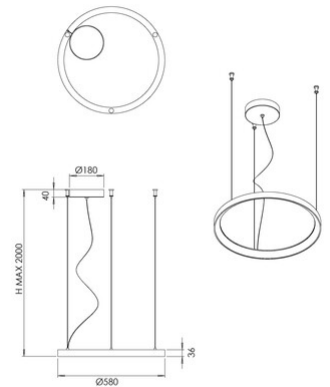

Bacco

Code	3832-49-102
Type	Suspension
Designer	S.T. Fabas Luce
Code Barres	8019282567684
Tarif douanier	94051140
Couleur	Blanc
Matériel	Monture en métal et métachrylate
IP	IP20
IK	05
Classe d'isolation	 CL2
Dimensions de la lampe	MAX 2000mm Ø580mm - 1.4kg
Dimensions de la boîte	80x625x625mm - 2.5kg
Source de lumière 1	
Source	LED Intégré
Lumens de la source lumineuse	6600 lm
Lumen de l'article	4950 lm
Température de couleur	CCT (2700K 3000K 4000K)
Classe énergétique	 F
Spécifications électriques 1	
Tension d'alimentation	230V AC 50Hz
Puissance totale absorbée	56W
Système de contrôle	Gradable à découpage de phase