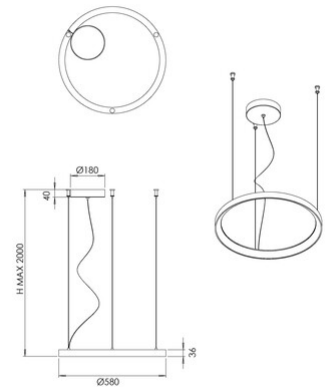

Bacco

Code	3832-49-101
Type	Suspension
Designer	S.T. Fabas Luce
Code Barres	8019282567677
Tarif douanier	94051140
Couleur	Noir
Matériel	Monture en métal et métachrylate
IP	IP20
IK	05
Classe d'isolation	 CL2
Dimensions de la lampe	MAX 2000mm Ø580mm - 1.4kg
Dimensions de la boîte	80x625x625mm - 2.5kg
Source de lumière 1	
Source	LED Intégré
Lumens de la source lumineuse	6600 lm
Lumen de l'article	4950 lm
Température de couleur	CCT (2700K 3000K 4000K)
Classe énergétique	
Spécifications électriques 1	
Tension d'alimentation	230V AC 50Hz
Puissance totale absorbée	56W
Système de contrôle	Gradable à découpage de phase