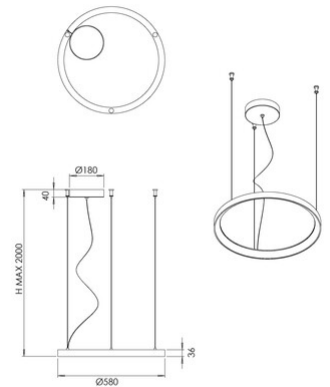

Bacco

Code	3832-49-101
Type	Suspension
Designer	S.T. Fabas Luce
Code Barres	8019282567677
Tarif douanier	94051140
Couleur	Noir
Matériel	Monture en métal et métachrylate
IP	IP20
IK	05
Classe d'isolation	 CL2
Dimensions de la lampe	MAX 2000mm Ø580mm - 1.4kg
Dimensions de la boîte	80x625x625mm - 2.5kg
Source de lumière 1	
Source	LED Intégré
Lumens de la source lumineuse	6600 lm
Lumen de l'article	4950 lm
Température de couleur	CCT (2700K 3000K 4000K)
Classe énergétique	 F
Spécifications électriques 1	
Tension d'alimentation	230V AC 50Hz
Puissance totale absorbée	56W
Système de contrôle	Gradable à découpage de phase