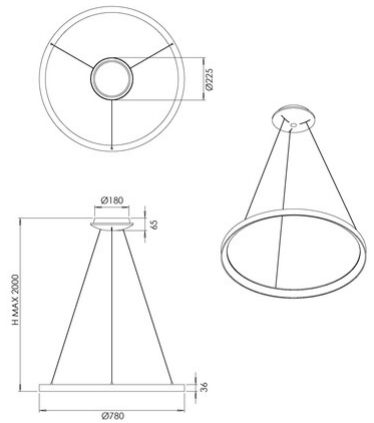

## Bacco

<b>Code</b>	<b>3832-45-119</b>
<b>Type</b>	Suspension
<b>Designer</b>	S.T. Fabas Luce
<b>Code Barres</b>	8019282566908
<b>Tarif douanier</b>	94051140
<b>Couleur</b>	Laiton satiné
<b>Matériel</b>	Monture en métal et métachrylate
<b>IP</b>	IP20
<b>IK</b>	05
<b>Classe d'isolation</b>	 CL1
<b>Dimensions de la lampe</b>	MAX 2000mm Ø780mm - 2.18kg
<b>Dimensions de la boîte</b>	105x835x835mm - 4.24kg
	<b>Source de lumière 1</b>
<b>Source</b>	LED Intégré
<b>Lumens de la source lumineuse</b>	8900 lm
<b>Lumen de l'article</b>	6680 lm
<b>Température de couleur</b>	CCT (2700K 3000K 4000K)
<b>Classe énergétique</b>	
	<b>Spécifications électriques 1</b>
<b>Tension d'alimentation</b>	230V AC 50Hz
<b>Puissance totale absorbée</b>	75W
<b>Système de contrôle</b>	Gradable à découpage de phase