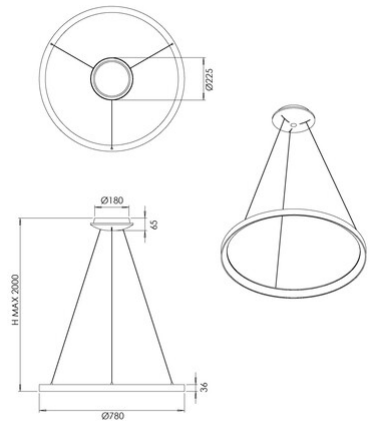

## Bacco

<b>Code</b>	<b>3832-45-102</b>
<b>Type</b>	Suspension
<b>Designer</b>	S.T. Fabas Luce
<b>Code Barres</b>	8019282566892
<b>Tarif douanier</b>	94051140
<b>Couleur</b>	Blanc
<b>Matériel</b>	Monture en métal et métachrylate
<b>IP</b>	IP20
<b>IK</b>	05
<b>Classe d'isolation</b>	 CL1
<b>Dimensions de la lampe</b>	MAX 2000mm Ø780mm - 2.18kg
<b>Dimensions de la boîte</b>	105x835x835mm - 4.24kg
	<b>Source de lumière 1</b>
<b>Source</b>	LED Intégré
<b>Lumens de la source lumineuse</b>	8900 lm
<b>Lumen de l'article</b>	6680 lm
<b>Température de couleur</b>	CCT (2700K 3000K 4000K)
<b>Classe énergétique</b>	
	<b>Spécifications électriques 1</b>
<b>Tension d'alimentation</b>	230V AC 50Hz
<b>Puissance totale absorbée</b>	75W
<b>Système de contrôle</b>	Gradable à découpage de phase