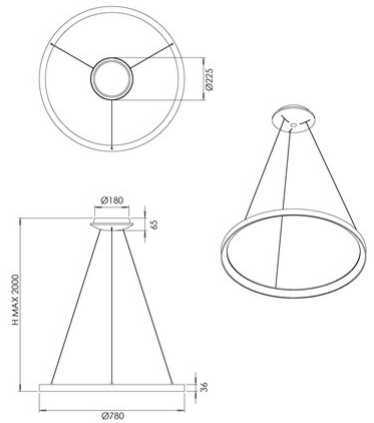

Bacco

Code	3832-45-101
Type	Suspension
Designer	S.T. Fabas Luce
Code Barres	8019282566885
Tarif douanier	94051140
Couleur	Noir
Matériel	Monture en métal et métachrylate
IP	IP20
IK	05
Classe d'isolation	 CL1
Dimensions de la lampe	MAX 2000mm Ø780mm - 2.18kg
Dimensions de la boîte	105x835x835mm - 4.24kg
	Source de lumière 1
Source	LED Intégré
Lumens de la source lumineuse	8900 lm
Lumen de l'article	6680 lm
Température de couleur	CCT (2700K 3200K 4000K)
Classe énergétique	 F
	Spécifications électriques 1
Tension d'alimentation	230V AC 50Hz
Puissance totale absorbée	75W
Système de contrôle	Gradable à découpage de phase