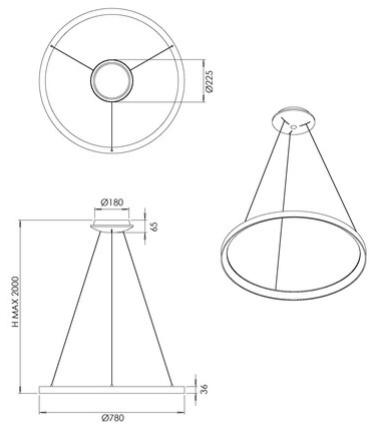

Bacco

Code	3832-45-101
Type	Suspension
Designer	S.T. Fabas Luce
Code Barres	8019282566885
Tarif douanier	94051140
Couleur	Noir
Matériel	Monture en métal et métachrylate
IP	IP20
IK	05
Classe d'isolation	 CL1
Dimensions de la lampe	MAX 2000mm Ø780mm - 2.18kg
Dimensions de la boîte	105x835x835mm - 4.24kg
	Source de lumière 1
Source	LED Intégré
Lumens de la source lumineuse	8900 lm
Lumen de l'article	6680 lm
Température de couleur	CCT (2700K 3000K 4000K)
Classe énergétique	
	Spécifications électriques 1
Tension d'alimentation	230V AC 50Hz
Puissance totale absorbée	75W
Système de contrôle	Gradable à découpage de phase