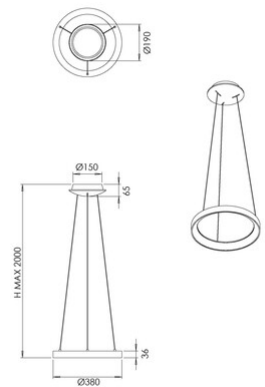

Bacco

Code	3832-41-101
Type	Suspension
Designer	S.T. Fabas Luce
Code Barres	8019282567615
Tarif douanier	94051140
Couleur	Noir
Matériel	Monture en métal et métachrylate
IP	IP20
IK	05
Classe d'isolation	 CL1
Dimensions de la lampe	MAX 2000mm Ø380mm - 1.14kg
Dimensions de la boîte	95x415x415mm - 1.8kg
	Source de lumière 1
Source	LED Intégré
Lumens de la source lumineuse	4400 lm
Lumen de l'article	3300 lm
Température de couleur	CCT (2700K 3000K 4000K)
Classe énergétique	 F
	Spécifications électriques 1
Tension d'alimentation	230V AC 50Hz
Puissance totale absorbée	38W
Système de contrôle	Gradable à découpage de phase