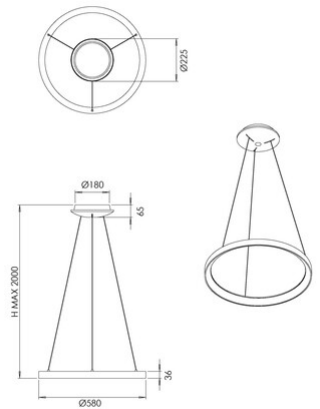

Bacco

Code	3832-40-119
Type	Suspension
Designer	S.T. Fabas Luce
Code Barres	8019282566861
Tarif douanier	94051140
Couleur	Laiton satiné
Matériel	Monture en métal et métachrylate
IP	IP20
IK	05
Classe d'isolation	 CL1
Dimensions de la lampe	MAX 2000mm Ø580mm - 1.7kg
Dimensions de la boîte	105x625x625mm - 3.1kg
	Source de lumière 1
Source	LED Intégré
Lumens de la source lumineuse	6600 lm
Lumen de l'article	4950 lm
Température de couleur	CCT (2700K 3000K 4000K)
Classe énergétique	 F
	Spécifications électriques 1
Tension d'alimentation	230V AC 50Hz
Puissance totale absorbée	56W
Système de contrôle	Gradable à découpage de phase