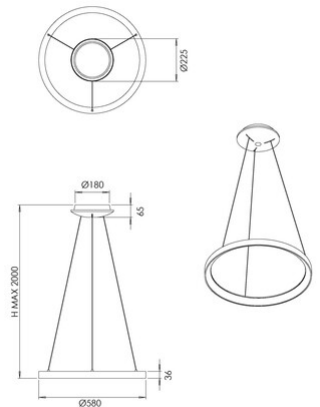

Bacco

Code	3832-40-102
Type	Suspension
Designer	S.T. Fabas Luce
Code Barres	8019282566878
Tarif douanier	94051140
Couleur	Blanc
Matériel	Monture en métal et métachrylate
IP	IP20
IK	05
Classe d'isolation	 CL1
Dimensions de la lampe	MAX 2000mm Ø580mm - 1.7kg
Dimensions de la boîte	105x625x625mm - 3.1kg
	Source de lumière 1
Source	LED Intégré
Lumens de la source lumineuse	6600 lm
Lumen de l'article	4950 lm
Température de couleur	CCT (2700K 3000K 4000K)
Classe énergétique	 F
	Spécifications électriques 1
Tension d'alimentation	230V AC 50Hz
Puissance totale absorbée	56W
Système de contrôle	Gradable à découpage de phase