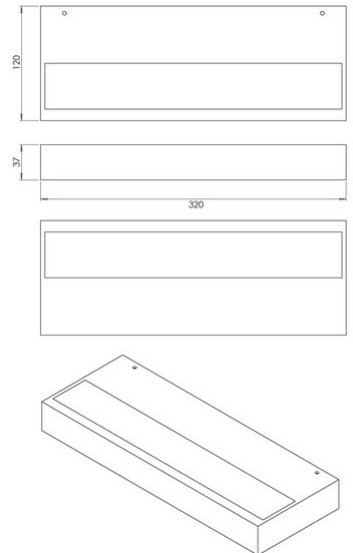

Snap

Code	3825-27-355
Type	Applique
Designer	S.T. Fabas Luce
Code Barres	8019282567172
Tarif douanier	94051190
Couleur	Couleur sablé
Matériel	Monture en métal et métachrylate
IP	IP20
IK	06
Classe d'isolation	 CL1
Dimensions de la lampe	320x120x37mm - 1kg
Dimensions de la boîte	125x330x40mm - 1.2kg
	Source de lumière 1
Source	LED Intégré
Lumens de la source lumineuse	4990 lm
Lumen de l'article	3750 lm
Température de couleur	CCT (2700K 3000K 4000K)
Classe énergétique	
	Spécifications électriques 1
Tension d'alimentation	230V AC 50Hz
Puissance totale absorbée	36W
Système de contrôle	Gradable à découpage de phase