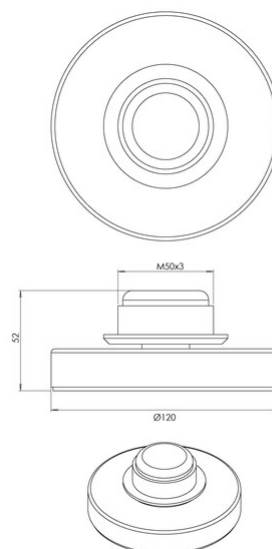

Kit Luci Base LED 8W

Base pour lampe de chevet, 7 W, pour le système LED modulaire KITLUCI®, CCT, variateur tactile 3 niveaux, fonction mémoire

Code	3823-90-119
Type	Lampe de table
Designer	S.T. Fabas Luce
Code Barres	8019282562535
Tarif douanier	94052190
Couleur	Laiton satiné
Matériel	Monture en métal
IP	IP20
IK	05
Classe d'isolation	 CL2
Dimensions de la lampe	50mm Ø120mm - 0.3kg
Dimensions de la boîte	140x140x80mm - 0.4kg
Source de lumière 1	
Source	LED 7W Intégré
Allumage	Variateur sensible
Lumens de la source lumineuse	540 lm
Température de couleur	CCT (2700K 3000K 4000K)
Classe énergétique	
Spécifications électriques 1	
Tension d'alimentation	230V AC 50Hz