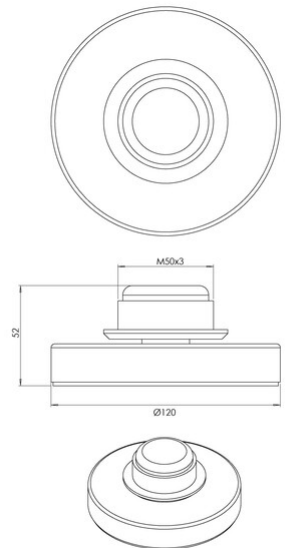

## Kit Luci Base LED 8W

Base pour lampe de chevet, 7 W, pour le système LED modulaire KITLUCI®, CCT, variateur tactile 3 niveaux, fonction mémoire

<b>Code</b>	<b>3823-90-119</b>
<b>Type</b>	Lampe de table
<b>Designer</b>	S.T. Fabas Luce
<b>Code Barres</b>	8019282562535
<b>Tarif douanier</b>	94052190
<b>Couleur</b>	Laiton satiné
<b>Matériel</b>	Monture en métal
<b>IP</b>	IP20
<b>IK</b>	05
<b>Classe d'isolation</b>	 CL2
<b>Dimensions de la lampe</b>	50mm Ø120mm - 0.3kg
<b>Dimensions de la boîte</b>	140x140x80mm - 0.4kg
<b>Source de lumière 1</b>	
<b>Source</b>	LED 7W Intégré
<b>Allumage</b>	Variateur sensible
<b>Lumens de la source lumineuse</b>	540 lm
<b>Température de couleur</b>	CCT (2700K 3000K 4000K)
<b>Classe énergétique</b>	
<b>Spécifications électriques 1</b>	
<b>Tension d'alimentation</b>	230V AC 50Hz