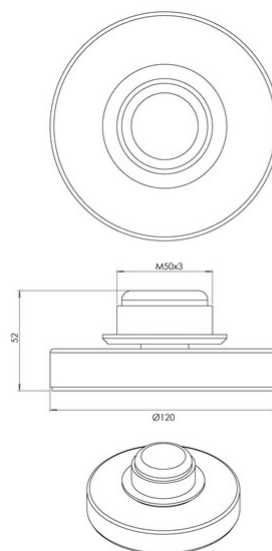

Kit Luci Base LED 8W

Base pour lampe de chevet, 7 W, pour le système LED modulaire KITLUCI®, CCT, variateur tactile 3 niveaux, fonction mémoire

Code	3823-90-115
Type	Lampe de table
Designer	S.T. Fabas Luce
Code Barres	8019282563112
Tarif douanier	94052190
Couleur	Canon de fusil
Matériel	Monture en métal
IP	IP20
IK	05
Classe d'isolation	 CL2
Dimensions de la lampe	50mm Ø120mm - 0.3kg
Dimensions de la boîte	140x140x80mm - 0.4kg
	Source de lumière 1
Source	LED 7W Intégré
Allumage	Variateur sensitif
Lumens de la source lumineuse	540 lm
Température de couleur	CCT (2700K 3000K 4000K)
Classe énergétique	
	Spécifications électriques 1
Tension d'alimentation	230V AC 50Hz