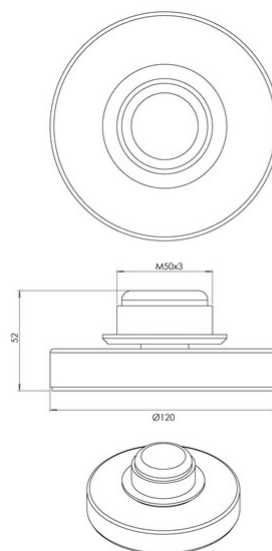

## Kit Luci Base LED 8W

Base pour lampe de chevet, 7 W, pour le système LED modulaire KITLUCI®, CCT, variateur tactile 3 niveaux, fonction mémoire

<b>Code</b>	<b>3823-90-115</b>
<b>Type</b>	Lampe de table
<b>Designer</b>	S.T. Fabas Luce
<b>Code Barres</b>	8019282563112
<b>Tarif douanier</b>	94052190
<b>Couleur</b>	Canon de fusil
<b>Matériel</b>	Monture en métal
<b>IP</b>	IP20
<b>IK</b>	05
<b>Classe d'isolation</b>	 CL2
<b>Dimensions de la lampe</b>	50mm Ø120mm - 0.3kg
<b>Dimensions de la boîte</b>	140x140x80mm - 0.4kg
<b>Source de lumière 1</b>	
<b>Source</b>	LED 7W Intégré
<b>Allumage</b>	Variateur sensitif
<b>Lumens de la source lumineuse</b>	540 lm
<b>Température de couleur</b>	CCT (2700K 3000K 4000K)
<b>Classe énergétique</b>	
<b>Spécifications électriques 1</b>	
<b>Tension d'alimentation</b>	230V AC 50Hz