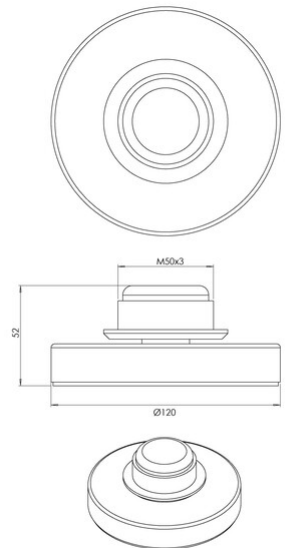

Kit Luci Base LED 8W

Base pour lampe de chevet, 7 W, pour le système LED modulaire KITLUCI®, CCT, variateur tactile 3 niveaux, fonction mémoire

Code	3823-90-102
Type	Lampe de table
Designer	S.T. Fabas Luce
Code Barres	8019282562511
Tarif douanier	94052190
Couleur	Blanc
Matériel	Monture en métal
IP	IP20
IK	05
Classe d'isolation	 CL2
Dimensions de la lampe	50mm Ø120mm - 0.3kg
Dimensions de la boîte	140x140x80mm - 0.4kg
	Source de lumière 1
Source	LED 7W Intégré
Allumage	Variateur sensible
Lumens de la source lumineuse	540 lm
Température de couleur	CCT (2700K 3000K 4000K)
Classe énergétique	
	Spécifications électriques 1
Tension d'alimentation	230V AC 50Hz